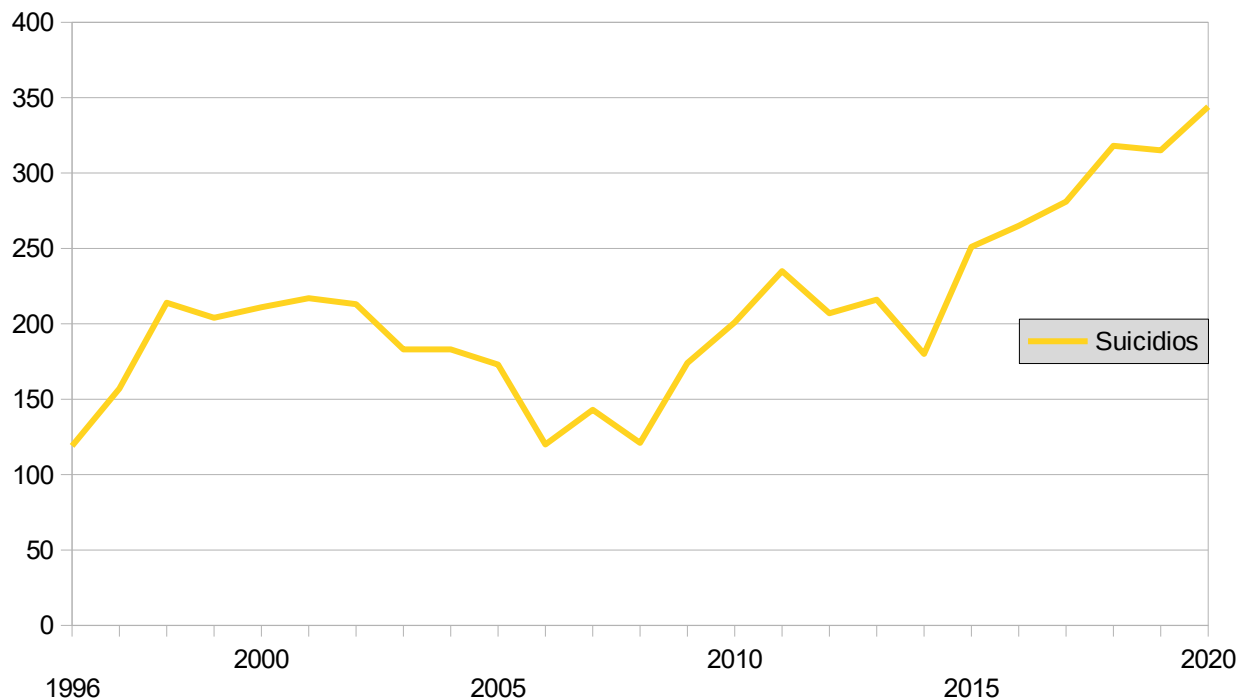

Casos de suicidio reportados en los Anuarios Estadísticos de la Policía Nacional de Nicaragua (1996-2020)

Anuario Estadístico 2000: <https://www.policia.gob.ni/cedoc/sector/estd/ae2000.pdf> (p. 117)

Anuario Estadístico 2008: <https://www.policia.gob.ni/cedoc/sector/estd/ae2008.pdf> (Sección 6.2)

Anuario Estadístico 2020: <https://www.policia.gob.ni/wp-content/uploads/2021/05/Anuario-PN-2020-marzo.pdf> (Sección 6.1)

Datos en bruto:

Tabla de datos

Columna

	Categorías	Valores Y
1	1996	119
2		157
3		214
4		204
5	2000	211
6		217
7		213
8		183
9		183
10	2005	173
11		120
12		143
13		121
14		174
15	2010	201
16		235
17		207
18		216
19		180
20	2015	251
21		265
22		281
23		318
24		315
25	2020	344